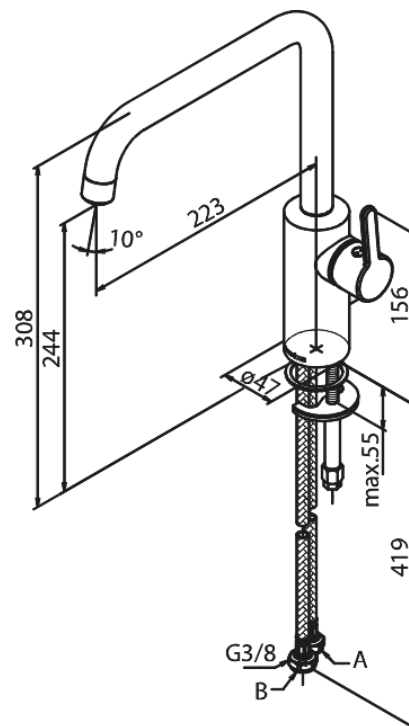

FM Mattsson Mora Group Germany GmbH - Damixa Armaturen
Biedenkamp 3c, DE-21509 Glinde bei Hamburg

040/53 57 08-0 info.de@fmm-mora.com

Weitere Information auf <https://damixa.de>

damixa